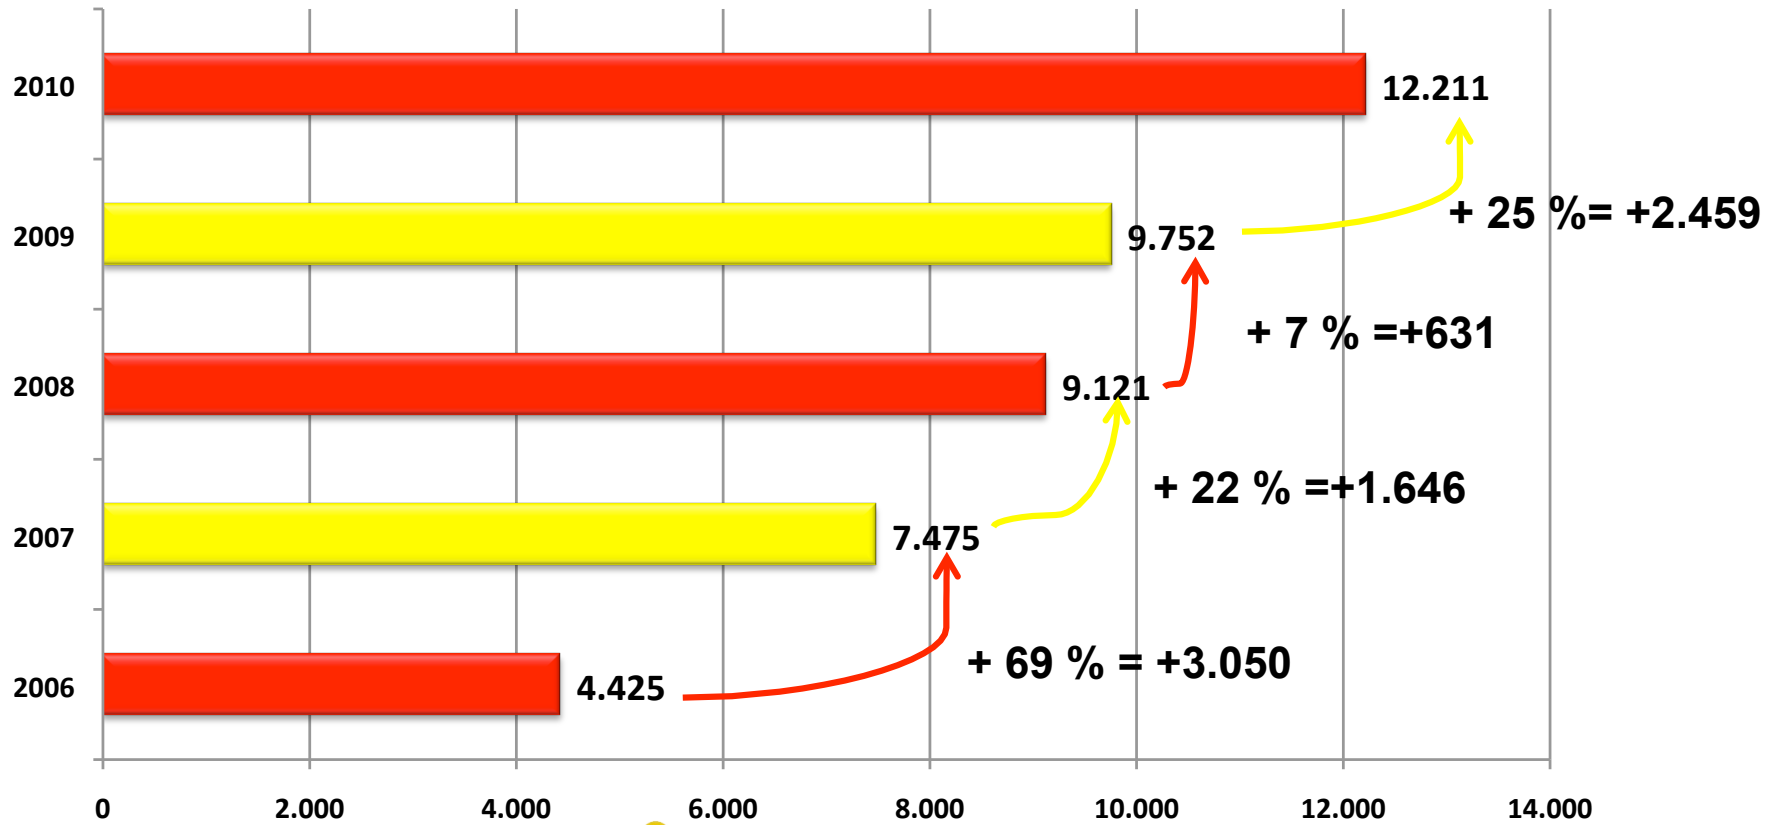

OO MARATÓ 
OO BARCELONA

2010 L'ANY DEL RÈCORD

Inscrits 2.006 - 2.010

Catalans - R. Estat

Total % Inscrits 2010 vs 2008

**% Dones per País
2010- 2009**

Inscrits : Homes i Dones
2010-vs 2009

2.010

2.009