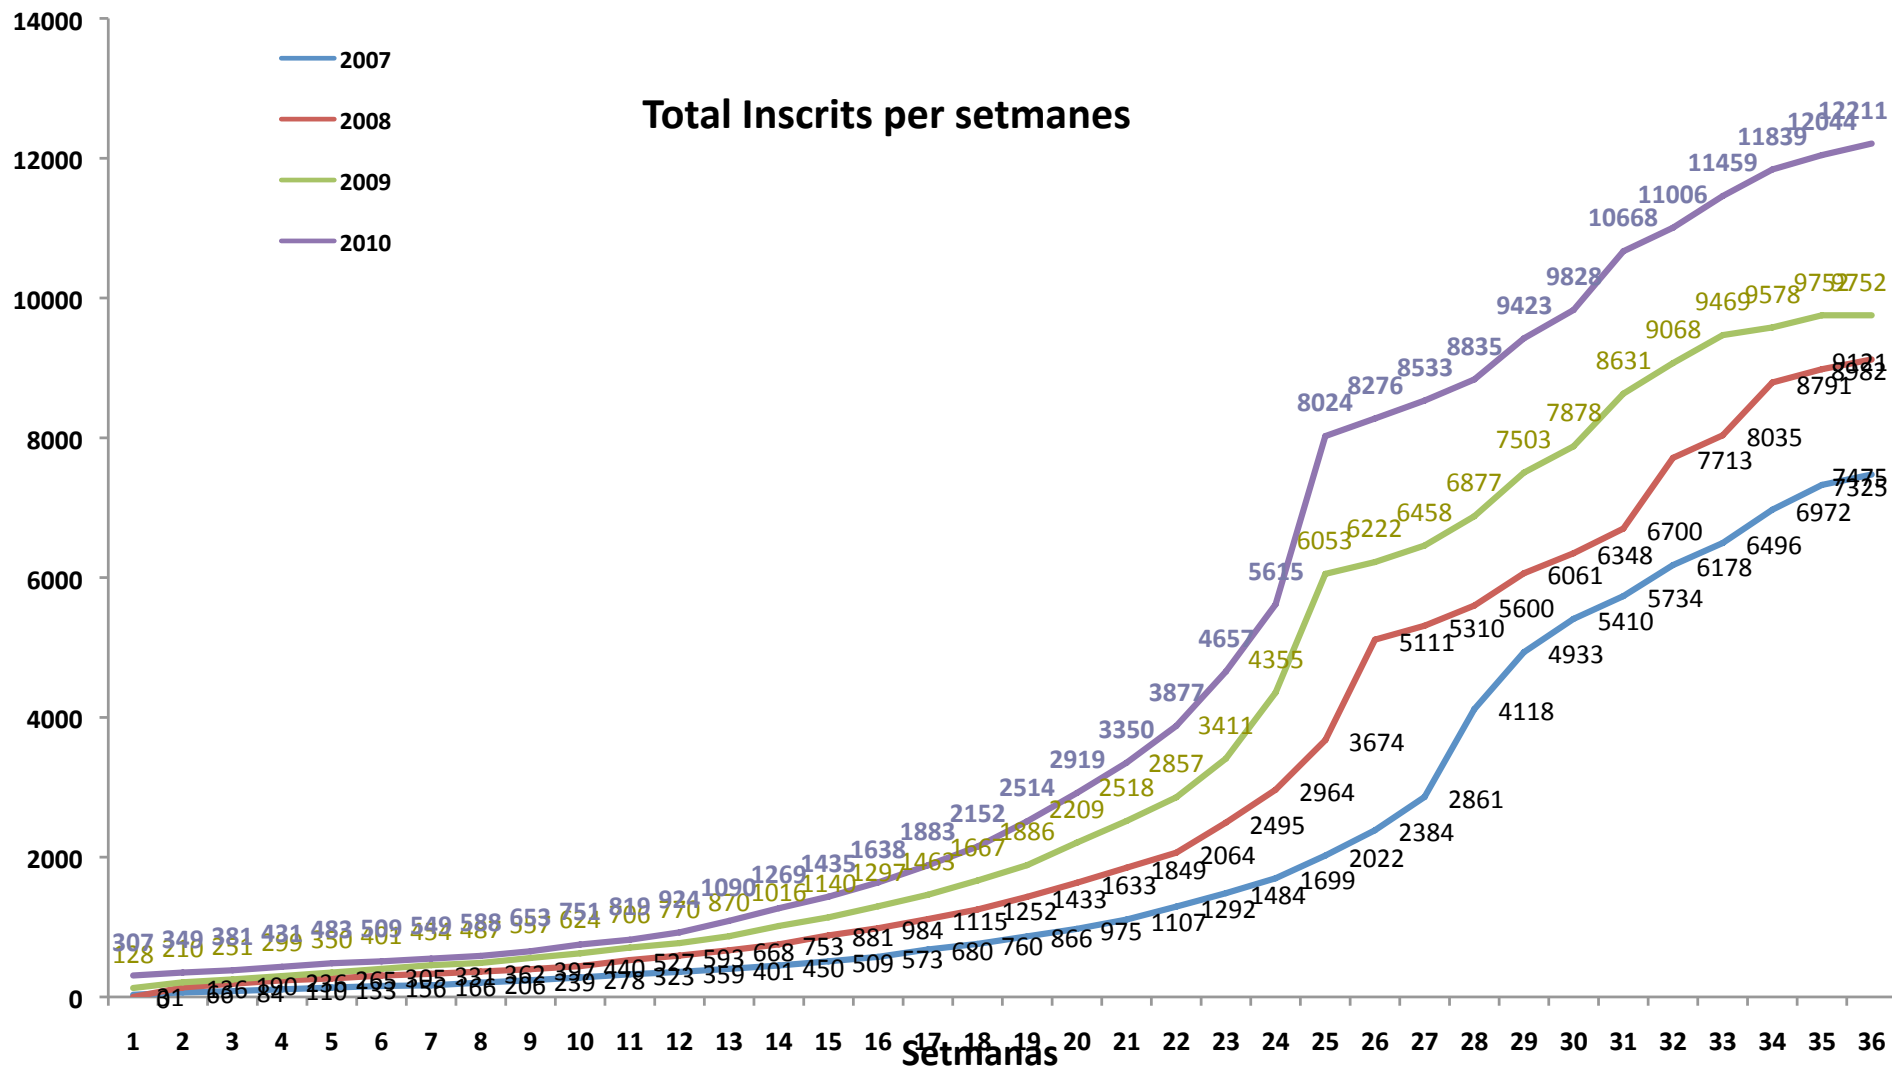

OO MARATÓ 
OO BARCELONA

2010 L'ANY DEL RÈCORD

Inscrits 2.006 - 2.010

Catalans - R. Estat

Total % Inscrits 2010 vs 2008

**% Dones per País
2010- 2009**

Inscrits : Homes i Dones
2010-vs 2009

2.010

2.009