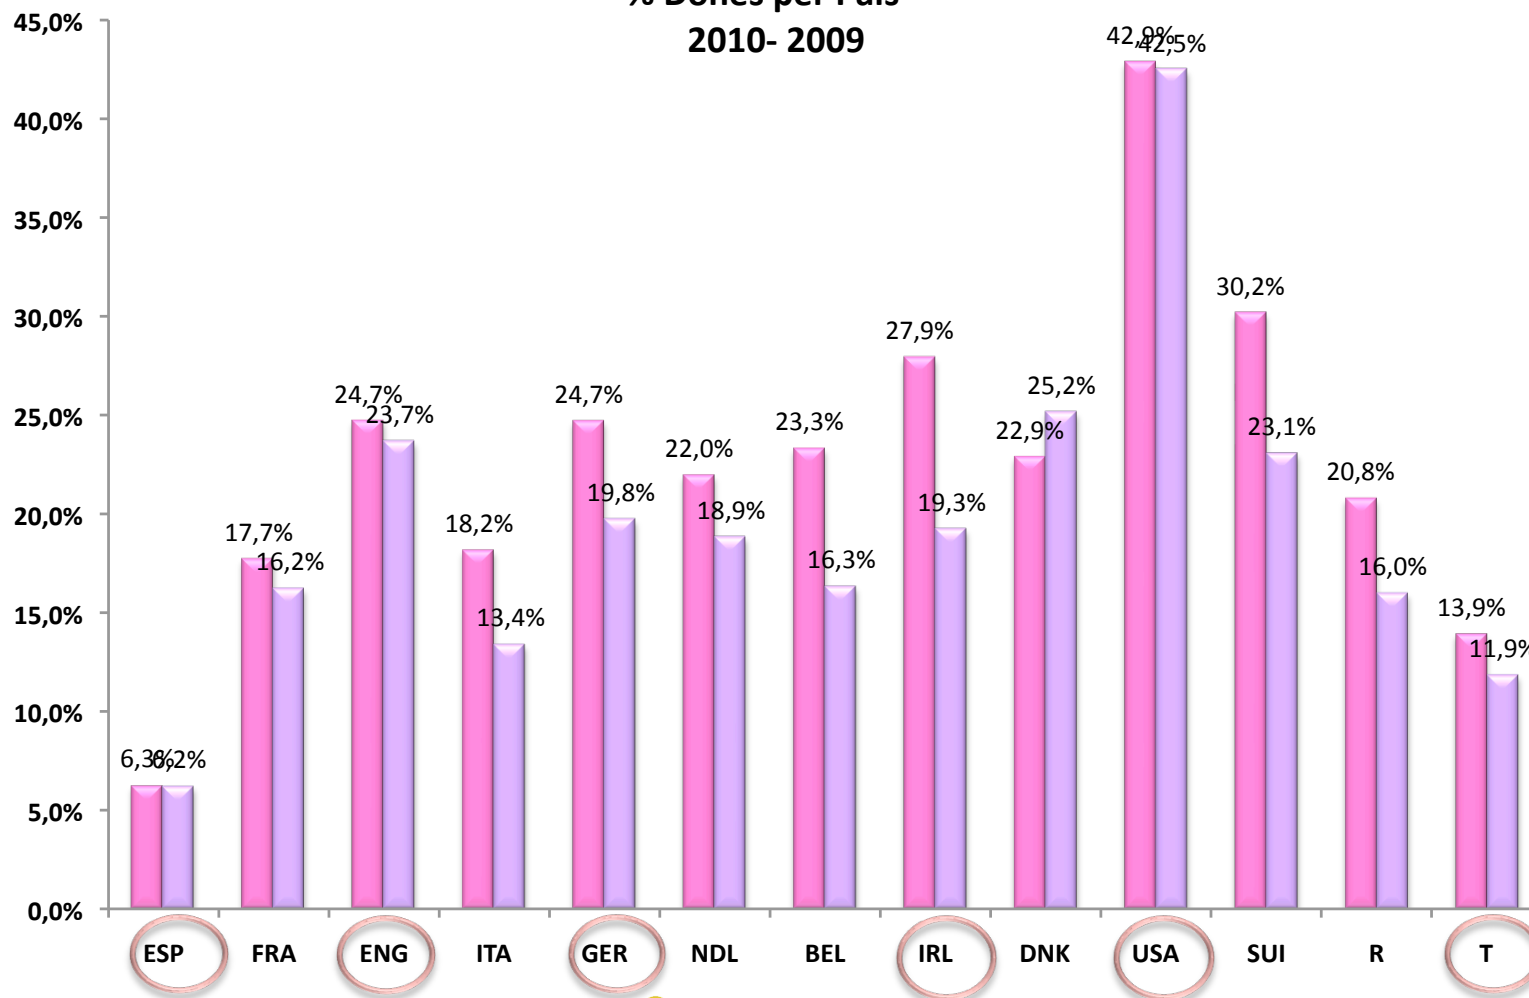

OO MARATÓ 
OO BARCELONA

2010 L'ANY DEL RÈCORD

Inscrits 2.006 - 2.010

Catalans - R. Estat

Total % Inscrits 2010 vs 2008

**% Dones per País
2010- 2009**

Inscrits : Homes i Dones
2010-vs 2009

2.010