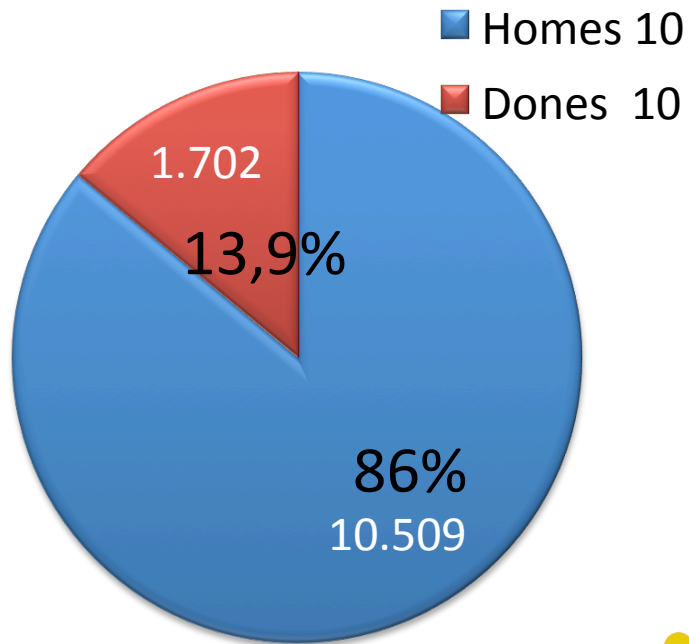

OO MARATÓ 
OO BARCELONA

2010 L'ANY DEL RÈCORD

Inscrits 2.006 - 2.010

Catalans - R. Estat

Total % Inscrits 2010 vs 2008

**% Dones per País
2010- 2009**

Inscrits : Homes i Dones
2010-vs 2009

2.010

2.009