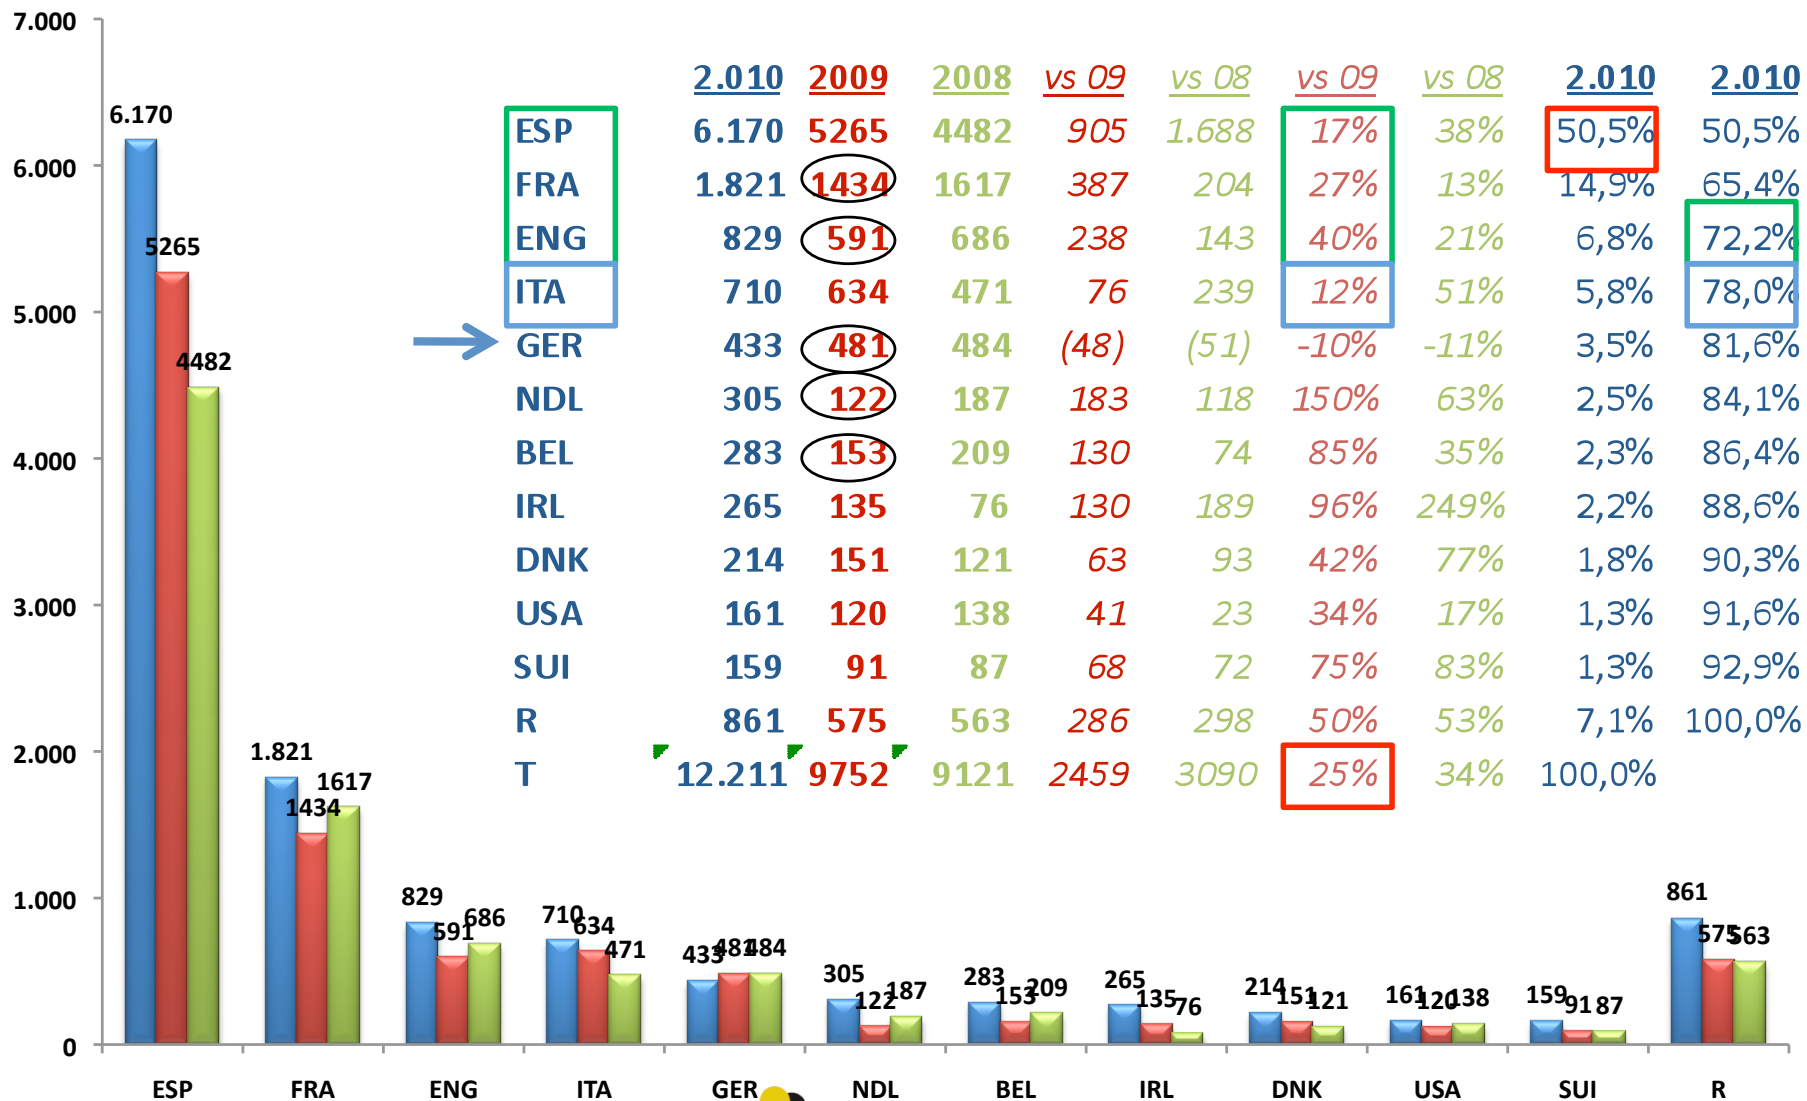

OO MARATÓ 
OO BARCELONA

2010 L'ANY DEL RÈCORD

Inscrits 2.006 - 2.010

Catalans - R. Estat

Total % Inscrits 2010 vs 2008

**% Dones per País
2010- 2009**

Inscrits : Homes i Dones
2010-vs 2009

2.010