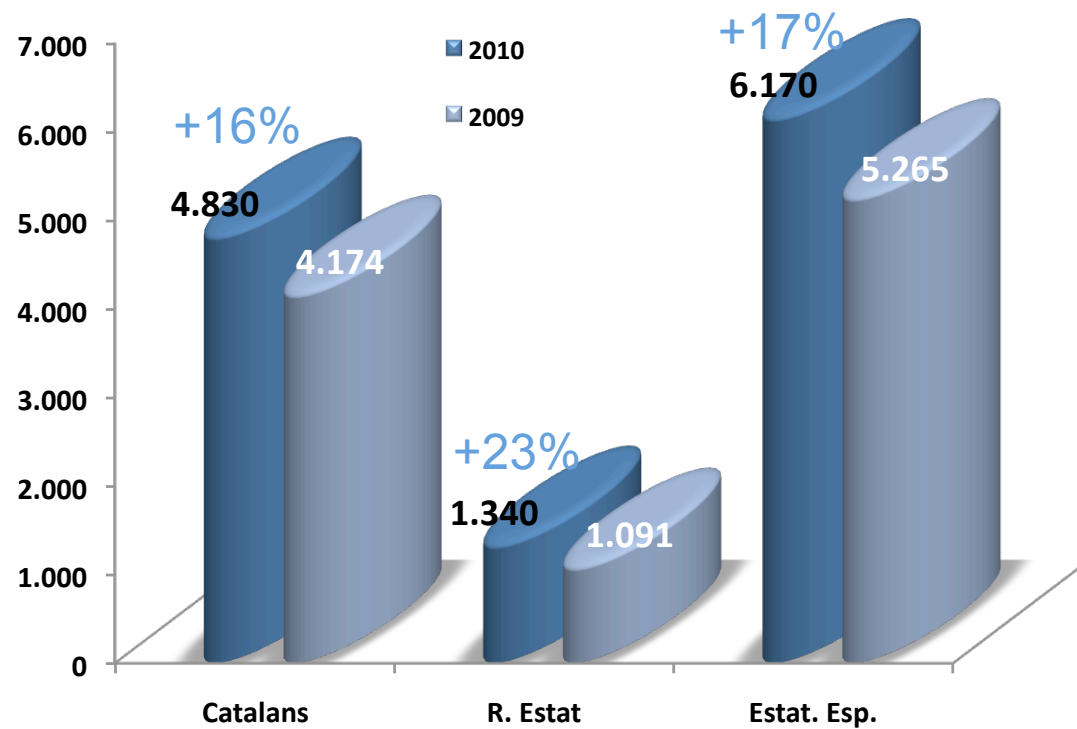

OO MARATÓ 
OO BARCELONA

2010 L'ANY DEL RÈCORD

Inscrits 2.006 - 2.010

Catalans - R. Estat

Total % Inscrits 2010 vs 2008

**% Dones per País
2010- 2009**

Inscrits : Homes i Dones
2010-vs 2009

2.010