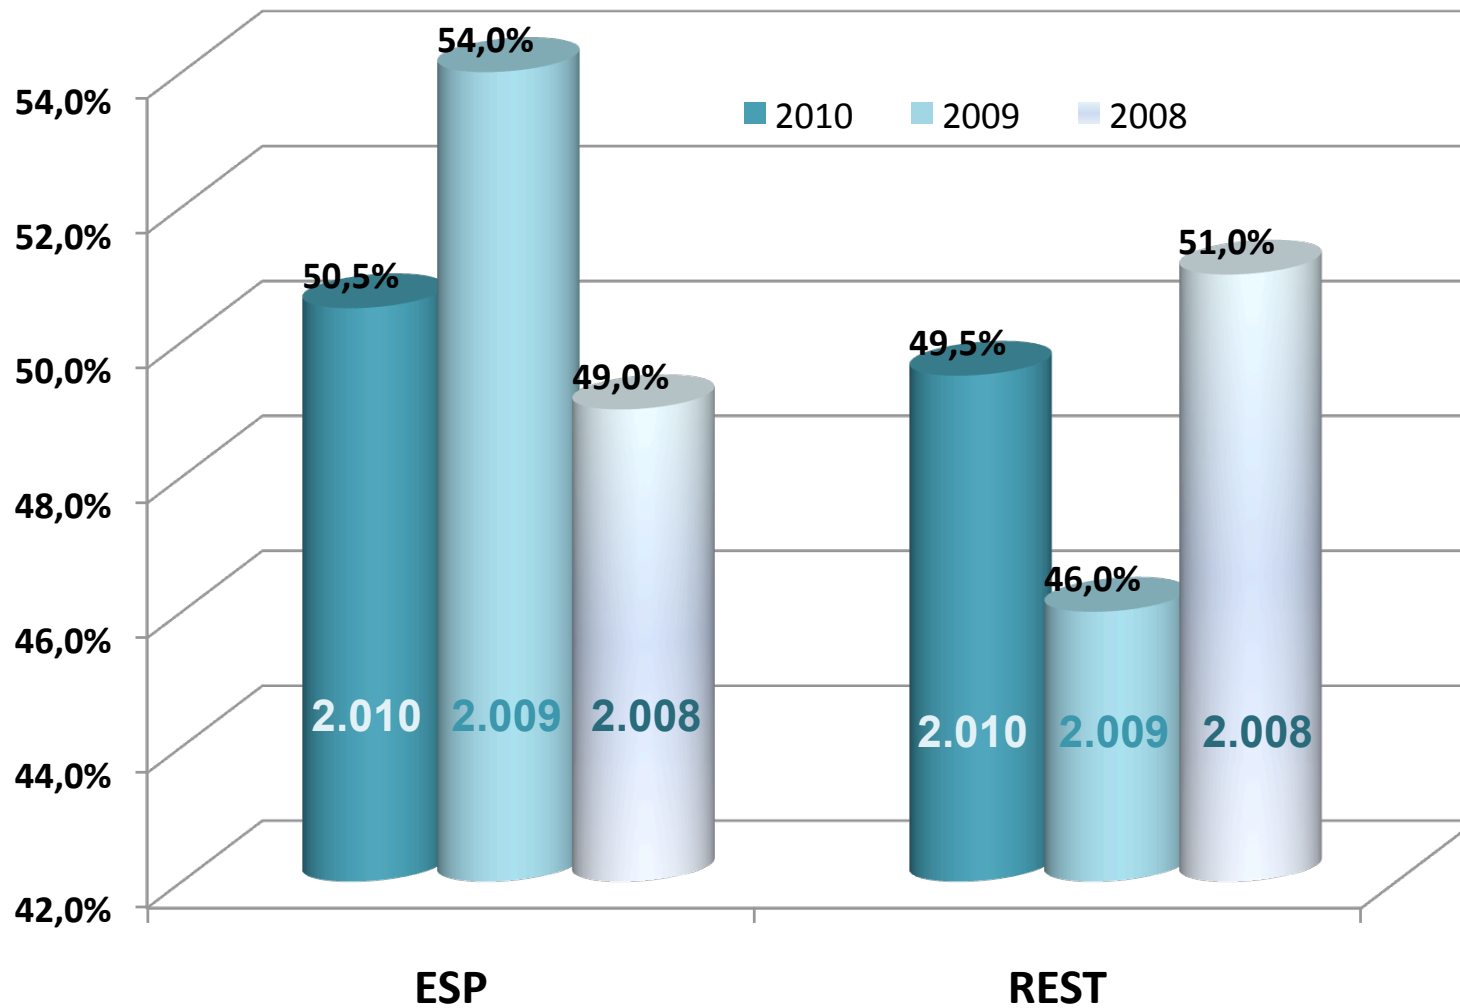

OO MARATÓ 
OO BARCELONA

2010 L'ANY DEL RÈCORD

Inscrits 2.006 - 2.010

Catalans - R. Estat

Total % Inscrits 2010 vs 2008

**% Dones per País
2010- 2009**

Inscrits : Homes i Dones
2010-vs 2009

2.010